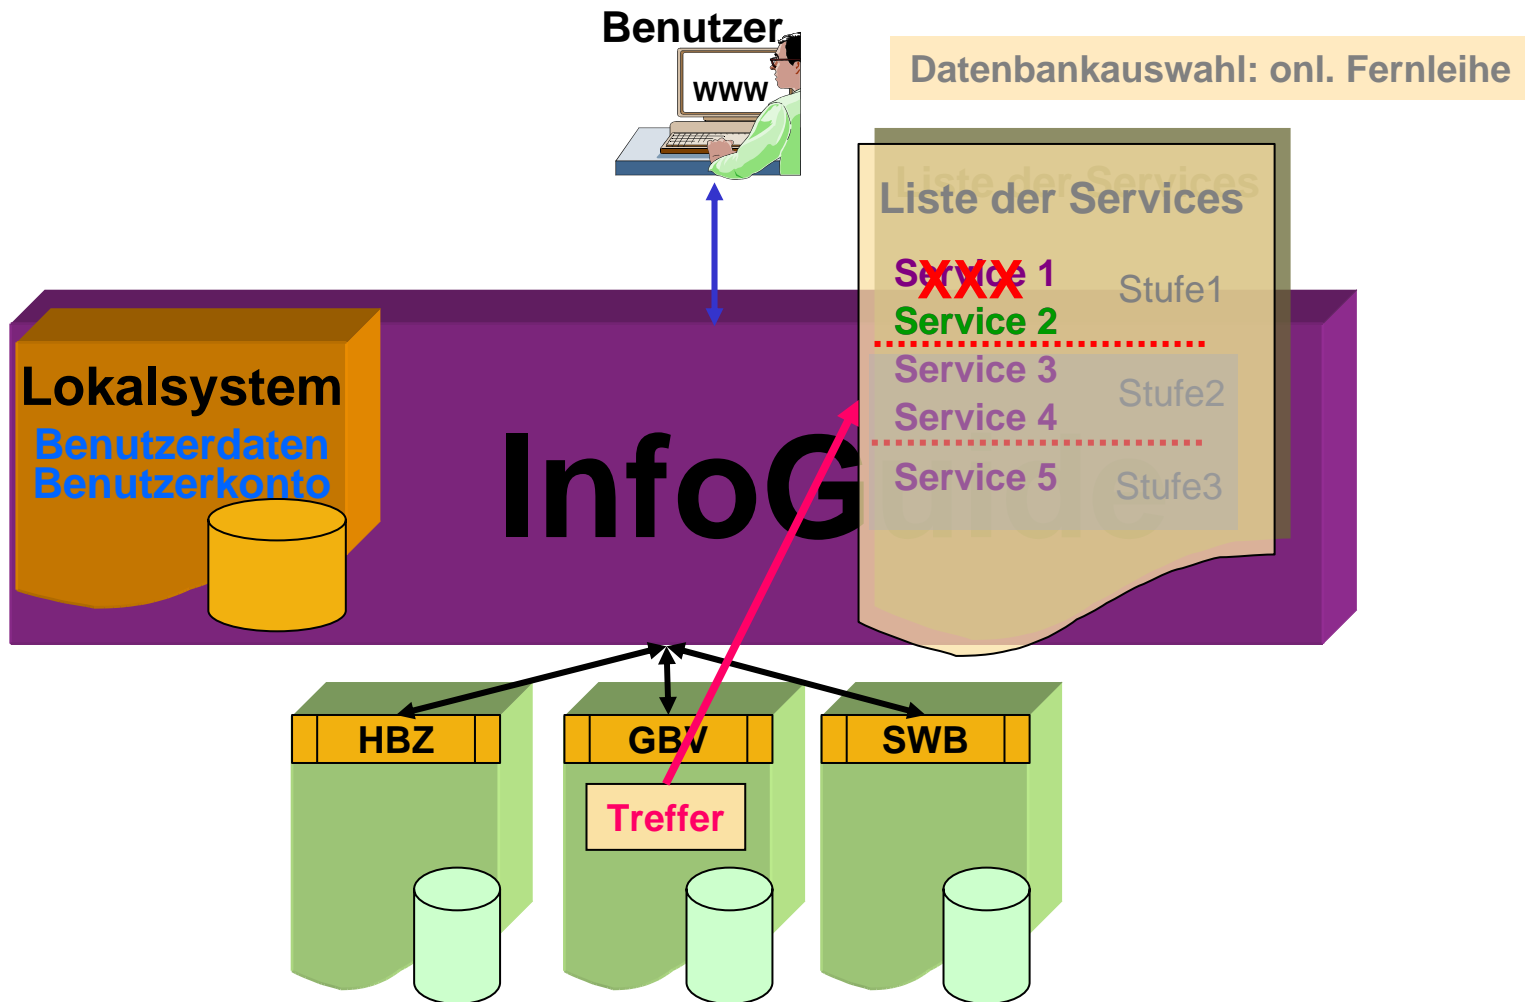

Grundforderungen:

- **Einheitlicher Zugriff auf Informationsquellen**
Vollständige Integration des lokalen webOPAC; Suche unter einer Oberfläche.
- **Verwendung lokaler Benutzerdaten/-konten**
- **Dynamische Benutzerführung**
Navigationshilfe für ungeübten Benutzer, Lastvermeidung
- **Integration aller Bibliotheks-Services**
Minimierung der Anmeldevorgänge
- **Verfügbarkeitsrecherche** Optimaler Zugriffsweg
- **Personalisierung** für Suche und Services
- **Medienliste**
dauerhafte Speicherung, Services nutzbar
- **Nutzung vorhandener Infrastruktur**
Integration EZB, SFX...
- **Überschaubare Konfiguration**
Integration in vorhandene Verwaltungsoberfläche
Kooperative Verwaltung durch Austausch von XML-Dateien

Schematischer Aufbau

Benutzerführung

Benutzerführung

Benutzerführung

Verfügbarkeit

Verfügbarkeit

Verfügbarkeit

3. Infoguide Oberfläche

Start

The screenshot shows the Sisis-InfoGuide web interface. At the top, there is a navigation bar with links for 'Auskunft', 'Hilfe', 'Aktuelles', and 'Anmelden'. Below this is a search navigation bar with options like 'Suche', 'Merkliste', 'Konto', 'Magazin-Bestellung', and 'weitere Angebote'. The main content area is titled 'Erweiterte Suche' and includes search filters for 'Autor', 'Titel', and 'Urheber'. A dialog box titled 'SISIS-InfoGuide - Mozilla' is overlaid on the search area. The dialog box has a title bar with standard window controls and a red exclamation mark icon. The main text of the dialog box reads: 'Personalisiertes Arbeiten. Als registrierter Benutzer steht Ihnen das vollständige Angebot unserer Bibliothek zur Verfügung. Nutzen Sie diese Vorteile und melden Sie sich über die Funktion "Anmelden" an. Falls Sie noch nicht als Benutzer registriert sind, können Sie sich dort über die Funktion "Benutzerselbstaufnahme" anmelden.' Below the text is a red button labeled 'Fenster schließen'. The background of the dialog box is a solid blue color.