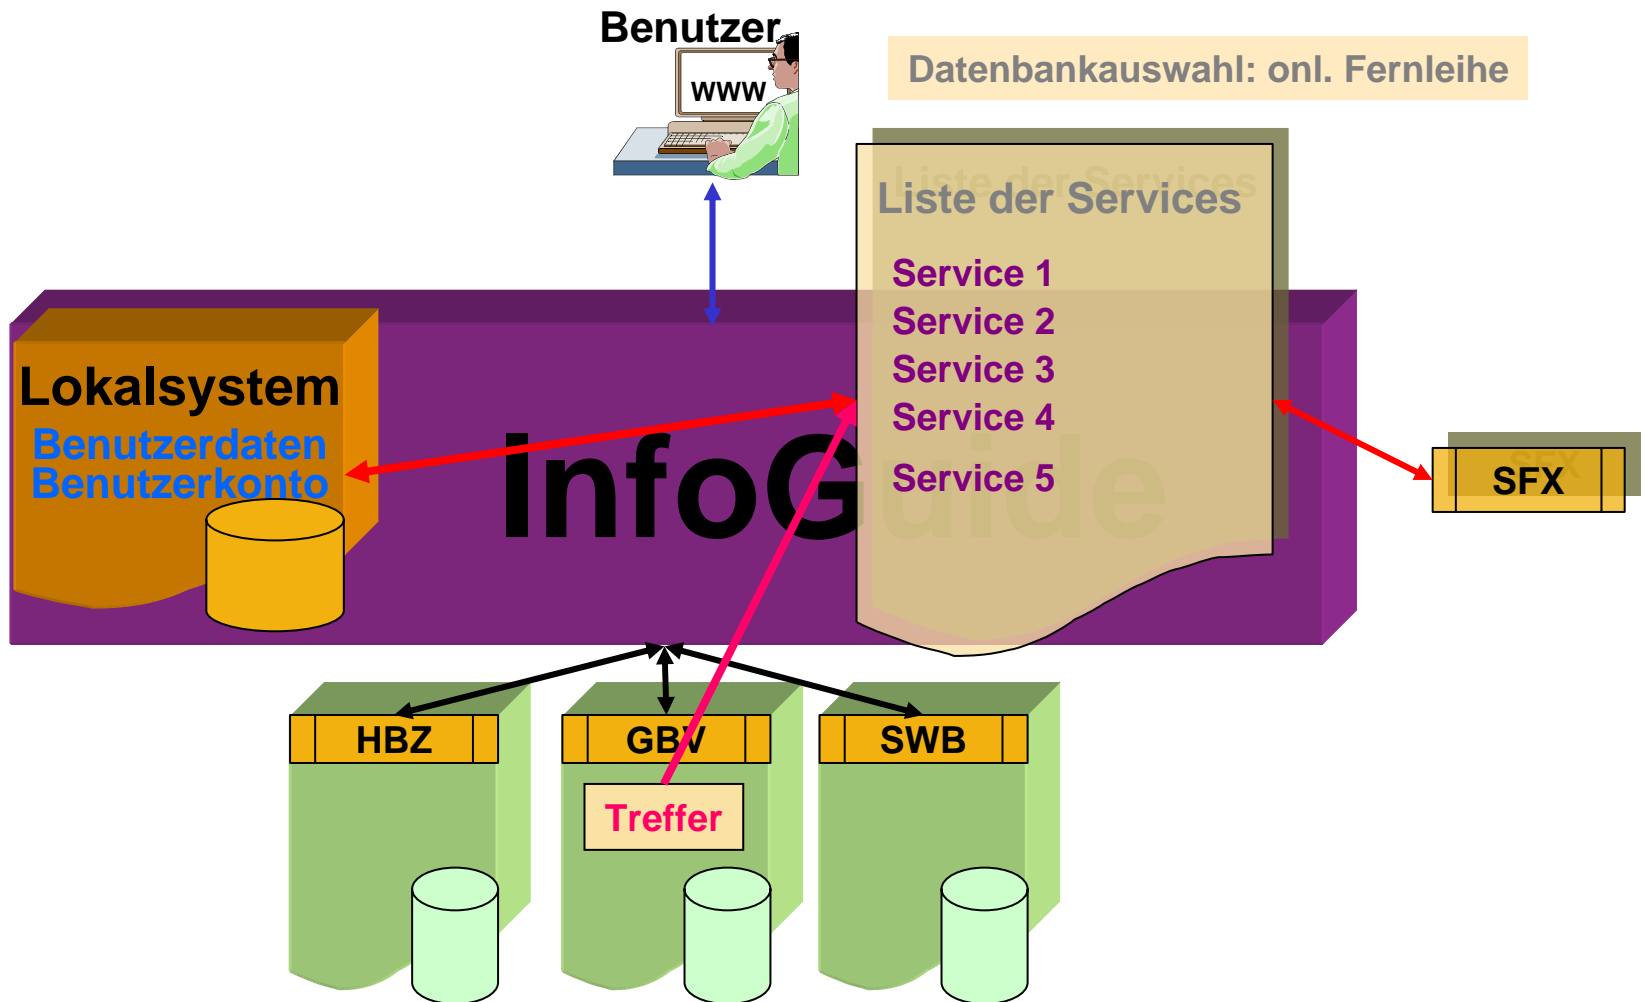

Grundforderungen:

- **Einheitlicher Zugriff auf Informationsquellen**
Vollständige Integration des lokalen webOPAC; Suche unter einer Oberfläche.
- **Verwendung lokaler Benutzerdaten/-konten**
- **Dynamische Benutzerführung**
Navigationshilfe für ungeübten Benutzer, Lastvermeidung
- **Integration aller Bibliotheks-Services**
Minimierung der Anmeldevorgänge
- **Verfügbarkeitsrecherche** Optimaler Zugriffsweg
- **Personalisierung** für Suche und Services
- **Medienliste**
dauerhafte Speicherung, Services nutzbar
- **Nutzung vorhandener Infrastruktur**
Integration EZB, SFX...
- **Überschaubare Konfiguration**
Integration in vorhandene Verwaltungsoberfläche
Kooperative Verwaltung durch Austausch von XML-Dateien

Schematischer Aufbau

Benutzerführung

Benutzerführung

Benutzerführung

Verfügbarkeit

Verfügbarkeit

Verfügbarkeit

3. Infoguide Oberfläche

Start

The screenshot shows the Sisis-InfoGuide web interface. At the top, there is a navigation bar with links for 'Auskunft', 'Hilfe', 'Aktuelles', and 'Anmelden'. Below this is a search navigation bar with options like 'Suche', 'Merkliste', 'Konto', 'Magazin-Bestellung', and 'weitere Angebote'. The main content area is titled 'Erweiterte Suche' and includes search filters for 'Autor', 'Titel', and 'Urheber'. A dialog box titled 'SISIS-InfoGuide - Mozilla' is overlaid on the search area. The dialog box has a title bar with standard window controls and a red exclamation mark icon. The main text of the dialog box reads: 'Personalisiertes Arbeiten. Als registrierter Benutzer steht Ihnen das vollständige Angebot unserer Bibliothek zur Verfügung. Nutzen Sie diese Vorteile und melden Sie sich über die Funktion "Anmelden" an. Falls Sie noch nicht als Benutzer registriert sind, können Sie sich dort über die Funktion "Benutzerselbstaufnahme" anmelden.' Below the text is a red button labeled 'Fenster schließen'. The background of the dialog box is a solid blue color.