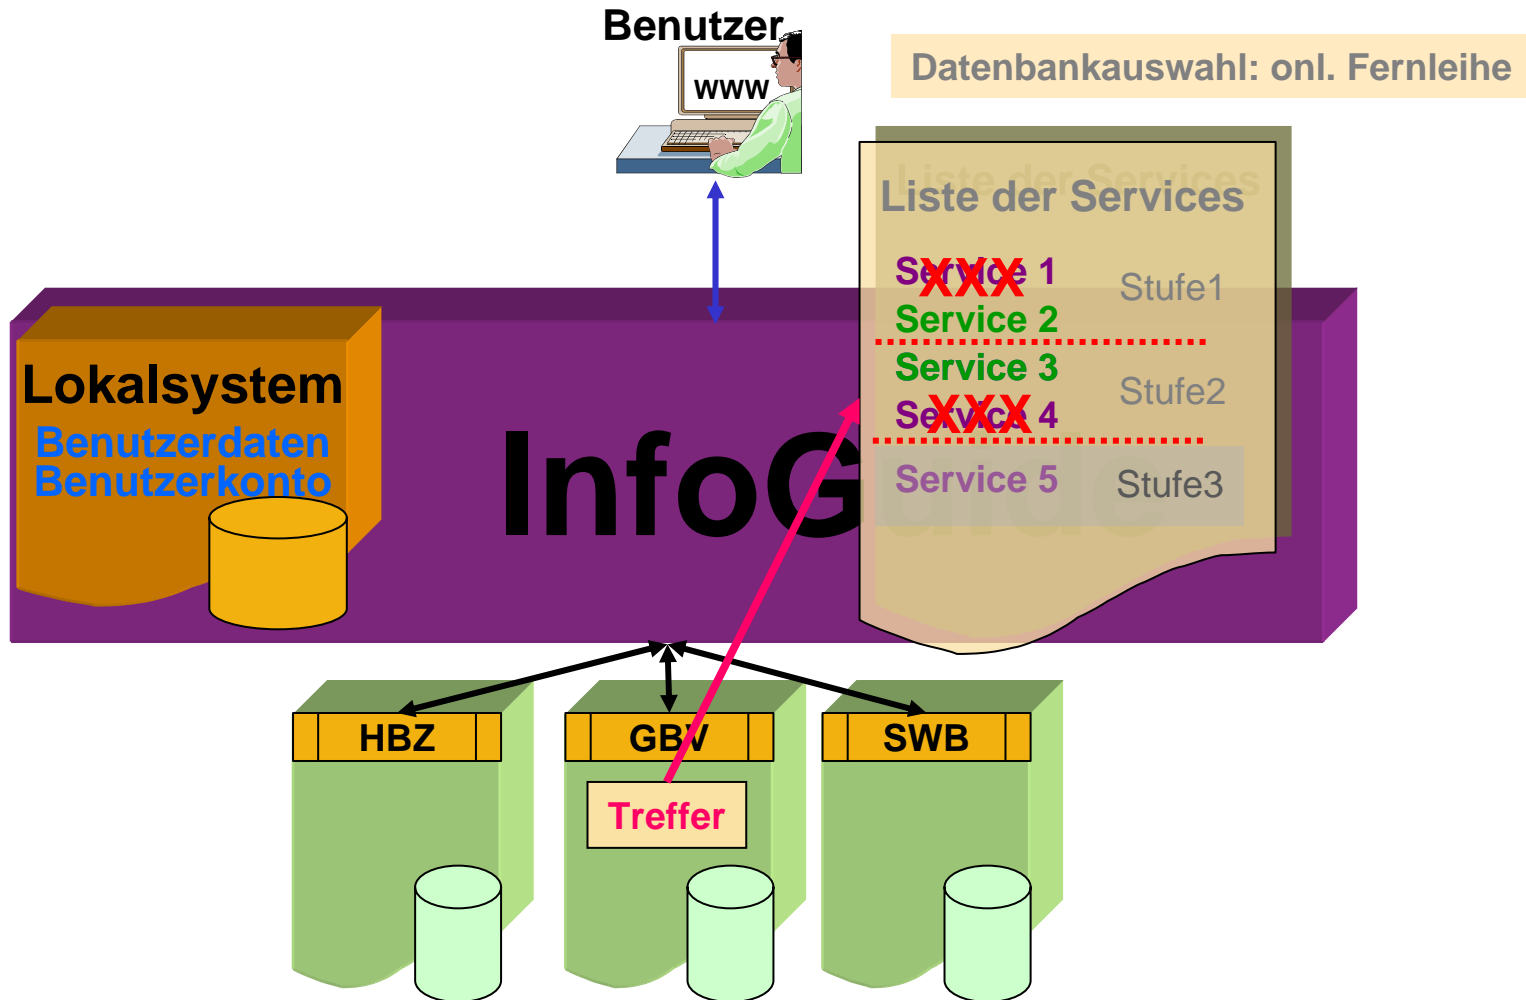

Grundforderungen:

- **Einheitlicher Zugriff auf Informationsquellen**
Vollständige Integration des lokalen webOPAC; Suche unter einer Oberfläche.
- **Verwendung lokaler Benutzerdaten/-konten**
- **Dynamische Benutzerführung**
Navigationshilfe für ungeübten Benutzer, Lastvermeidung
- **Integration aller Bibliotheks-Services**
Minimierung der Anmeldevorgänge
- **Verfügbarkeitsrecherche** Optimaler Zugriffsweg
- **Personalisierung** für Suche und Services
- **Medienliste**
dauerhafte Speicherung, Services nutzbar
- **Nutzung vorhandener Infrastruktur**
Integration EZB, SFX...
- **Überschaubare Konfiguration**
Integration in vorhandene Verwaltungsoberfläche
Kooperative Verwaltung durch Austausch von XML-Dateien

Schematischer Aufbau

Benutzerführung

Benutzerführung

Benutzerführung

Verfügbarkeit

Verfügbarkeit

Verfügbarkeit

3. Infoguide Oberfläche

Start

The screenshot shows the Sisis-InfoGuide web interface. At the top, there is a navigation bar with links for 'Auskunft', 'Hilfe', 'Aktuelles', and 'Anmelden'. Below this is a search navigation bar with options like 'Suche', 'Merkliste', 'Konto', 'Magazin-Bestellung', and 'weitere Angebote'. The main content area is titled 'Erweiterte Suche' and includes search filters for 'Autor', 'Titel', and 'Urheber'. A dialog box titled 'SISIS-InfoGuide - Mozilla' is overlaid on the search area. The dialog box has a title bar with standard window controls and a red exclamation mark icon. The main text of the dialog box reads: 'Personalisiertes Arbeiten. Als registrierter Benutzer steht Ihnen das vollständige Angebot unserer Bibliothek zur Verfügung. Nutzen Sie diese Vorteile und melden Sie sich über die Funktion "Anmelden" an. Falls Sie noch nicht als Benutzer registriert sind, können Sie sich dort über die Funktion "Benutzerselbstaufnahme" anmelden.' Below the text is a red button labeled 'Fenster schließen'. The background of the dialog box is a solid blue color.