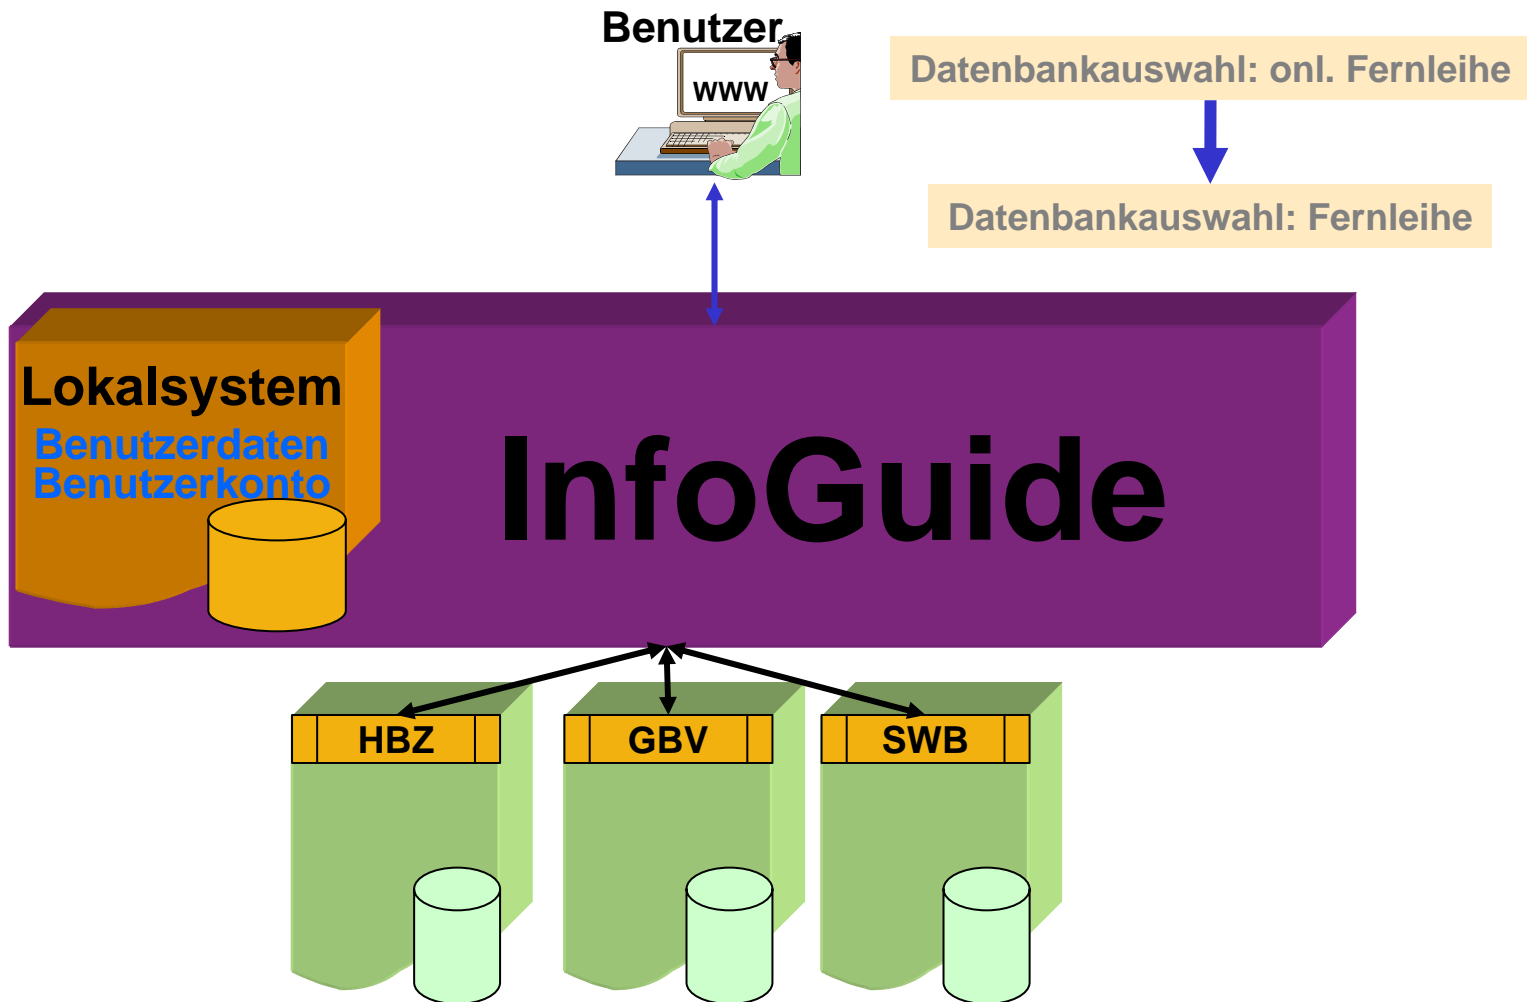

InfoGuide

das lokale Bibliotheksportal

Dr. Andreas Weber
Andreas.Weber@uni-bayreuth.de

UNIVERSITÄT
BAYREUTH

1. Entstehungsgeschichte

AVB: Suche nach einem Portalsystem

- Prüfung der am Markt vorhandenen Portalsystem-Lösungen
 - Bewertung der Systeme aus Sicht des Benutzers einer "lokalen" Bibliothek
- ⇒ **Keines der betrachteten Systeme ist für den lokalen Einsatz befriedigend!**
- Einbindung der lokalen Funktionen wesentlich.**
- ⇒ **Arbeitsgruppe Virtuelle Bibliothek erstellt Konzept für ein lokales Portal.**
- ⇒ **Erweiterung für lokalen webOPAC.**

Schematischer Aufbau

Benutzerführung

Benutzerführung

Benutzerführung

Verfügbarkeit

Verfügbarkeit

Verfügbarkeit

3. Infoguide Oberfläche

Start

The screenshot shows the Sisis-InfoGuide web interface. At the top, there is a navigation bar with links for 'Auskunft', 'Hilfe', 'Aktuelles', and 'Anmelden'. Below this is a search navigation bar with options like 'Suche', 'Merkliste', 'Konto', 'Magazin-Bestellung', and 'weitere Angebote'. The main content area is titled 'Erweiterte Suche' and includes search filters for 'Autor', 'Titel', and 'Urheber'. A dialog box titled 'SISIS-InfoGuide - Mozilla' is overlaid on the search area. The dialog box has a title bar with standard window controls and a red exclamation mark icon. The main text of the dialog box reads: 'Personalisiertes Arbeiten. Als registrierter Benutzer steht Ihnen das vollständige Angebot unserer Bibliothek zur Verfügung. Nutzen Sie diese Vorteile und melden Sie sich über die Funktion "Anmelden" an. Falls Sie noch nicht als Benutzer registriert sind, können Sie sich dort über die Funktion "Benutzerselbstaufnahme" anmelden.' Below the text is a red button labeled 'Fenster schließen'. The background of the dialog box is a solid blue color.