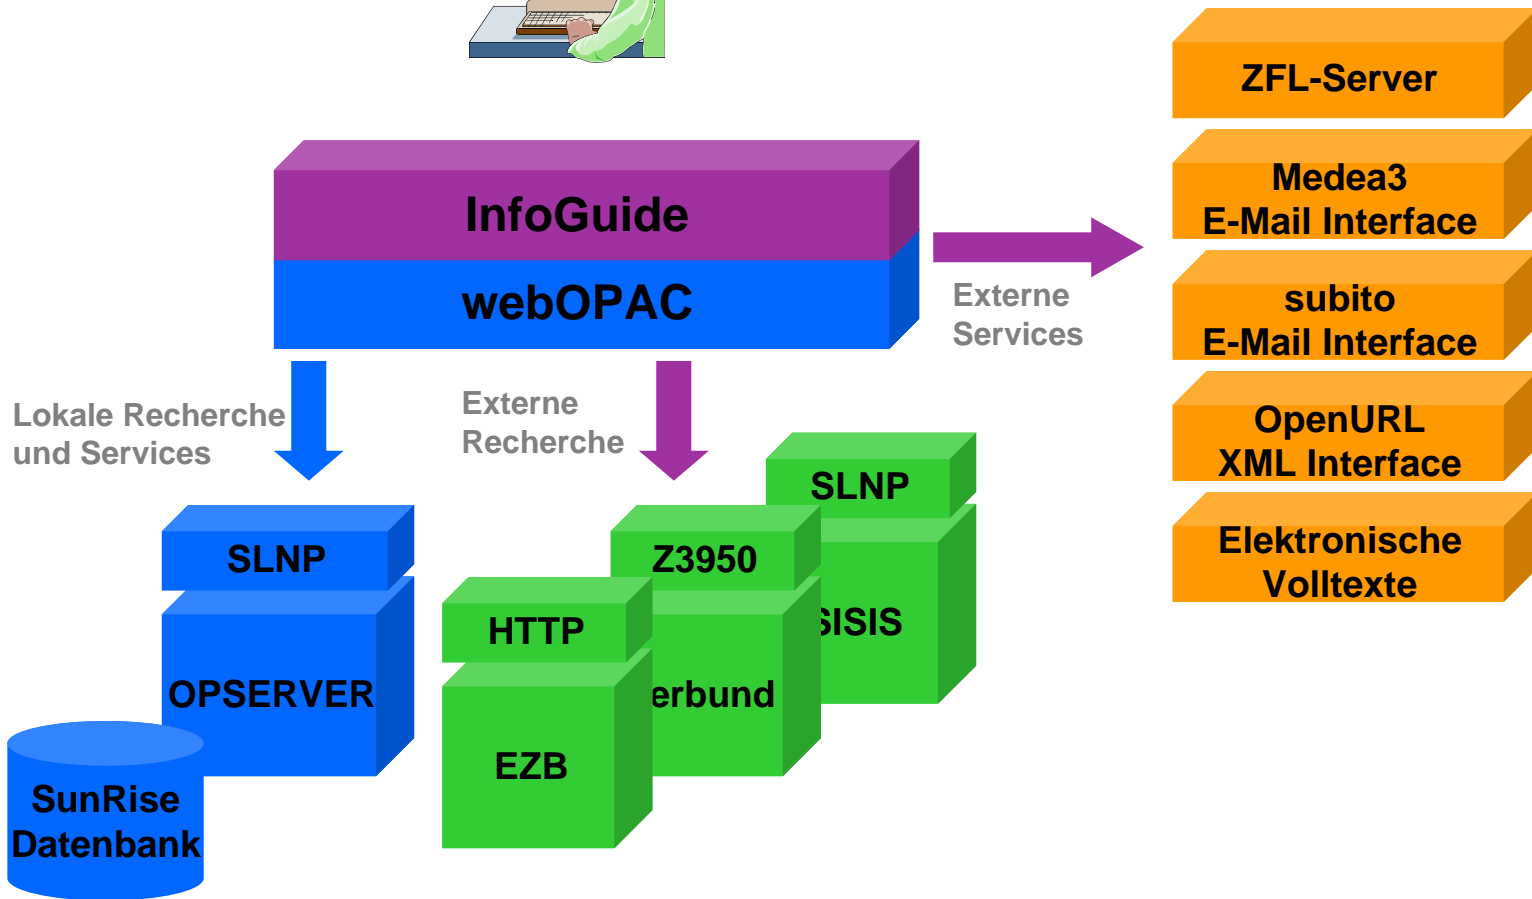

InfoGuide

das lokale Bibliotheksportal

Dr. Andreas Weber
Andreas.Weber@uni-bayreuth.de

UNIVERSITÄT
BAYREUTH

1. Entstehungsgeschichte

AVB: Suche nach einem Portalsystem

- Prüfung der am Markt vorhandenen Portalsystem-Lösungen
 - Bewertung der Systeme aus Sicht des Benutzers einer "lokalen" Bibliothek
- ⇒ **Keines der betrachteten Systeme ist für den lokalen Einsatz befriedigend!**
- Einbindung der lokalen Funktionen wesentlich.**
- ⇒ **Arbeitsgruppe Virtuelle Bibliothek erstellt Konzept für ein lokales Portal.**
- ⇒ **Erweiterung für lokalen webOPAC.**

2. Das Infoguide-Konzept

Das InfoGuide-Konzept

Arbeitsgruppe:

Dr. Gillitzer (BSB), Dr. Grunder (TUM), Hr. Groß (BVB), Dr. Hutzler (UBR), Hr. Luber (BSB), Hr. Scheuerl (BVB), Dr. Weber (RZBT), Hr. Wittmann (UEI)

Grundforderungen:

- **Einheitlicher Zugriff auf Informationsquellen**
Vollständige Integration des lokalen webOPAC; Suche unter einer Oberfläche.
- **Verwendung lokaler Benutzerdaten/-konten**
- **Dynamische Benutzerführung**
Navigationshilfe für ungeübten Benutzer, Lastvermeidung
- **Integration aller Bibliotheks-Services**
Minimierung der Anmeldevorgänge
- **Verfügbarkeitsrecherche** Optimaler Zugriffsweg
- **Personalisierung** für Suche und Services
- **Medienliste**
dauerhafte Speicherung, Services nutzbar
- **Nutzung vorhandener Infrastruktur**
Integration EZB, SFX...
- **Überschaubare Konfiguration**
Integration in vorhandene Verwaltungsoberfläche
Kooperative Verwaltung durch Austausch von XML-Dateien

Schematischer Aufbau

Benutzerführung

Benutzerführung

Benutzerführung

Verfügbarkeit

Verfügbarkeit

Verfügbarkeit

3. Infoguide Oberfläche