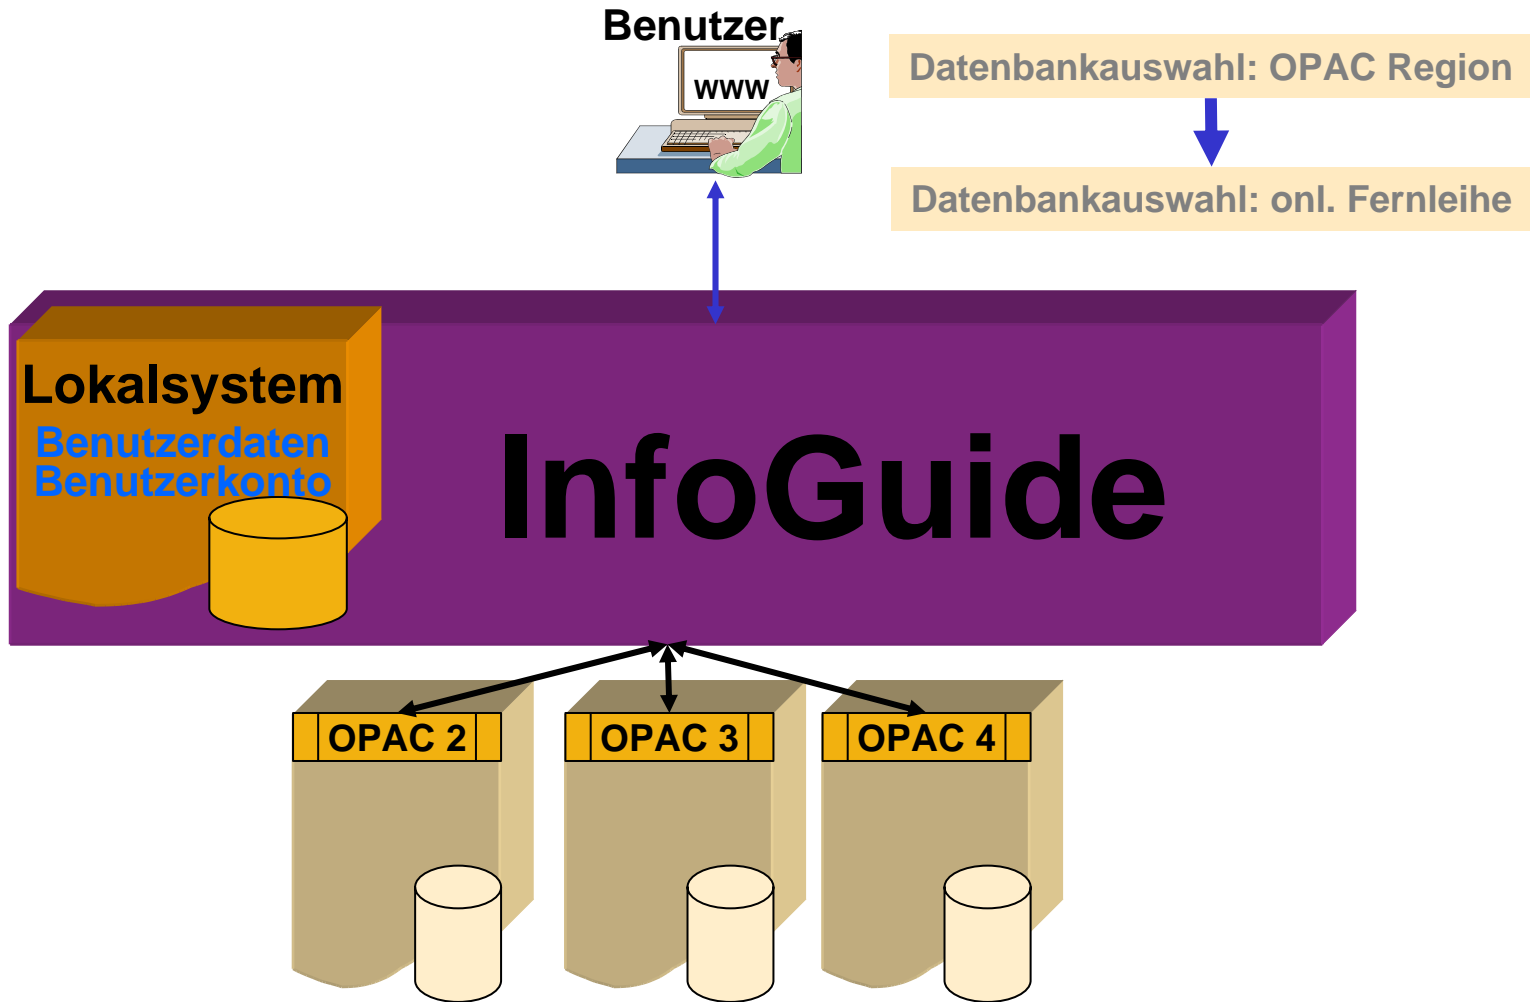

InfoGuide

das lokale Bibliotheksportal

Dr. Andreas Weber
Andreas.Weber@uni-bayreuth.de

UNIVERSITÄT
BAYREUTH

1. Entstehungsgeschichte

AVB: Suche nach einem Portalsystem

- Prüfung der am Markt vorhandenen Portalsystem-Lösungen
 - Bewertung der Systeme aus Sicht des Benutzers einer "lokalen" Bibliothek
- ⇒ **Keines der betrachteten Systeme ist für den lokalen Einsatz befriedigend!**
- Einbindung der lokalen Funktionen wesentlich.**
- ⇒ **Arbeitsgruppe Virtuelle Bibliothek erstellt Konzept für ein lokales Portal.**
- ⇒ **Erweiterung für lokalen webOPAC.**

Grundforderungen:

- **Einheitlicher Zugriff auf Informationsquellen**
Vollständige Integration des lokalen webOPAC; Suche unter einer Oberfläche.
- **Verwendung lokaler Benutzerdaten/-konten**
- **Dynamische Benutzerführung**
Navigationshilfe für ungeübten Benutzer, Lastvermeidung
- **Integration aller Bibliotheks-Services**
Minimierung der Anmeldevorgänge
- **Verfügbarkeitsrecherche** Optimaler Zugriffsweg
- **Personalisierung** für Suche und Services
- **Medienliste**
dauerhafte Speicherung, Services nutzbar
- **Nutzung vorhandener Infrastruktur**
Integration EZB, SFX...
- **Überschaubare Konfiguration**
Integration in vorhandene Verwaltungsoberfläche
Kooperative Verwaltung durch Austausch von XML-Dateien

Schematischer Aufbau

Benutzerführung

Benutzerführung

Benutzerführung

Verfügbarkeit

Verfügbarkeit

Verfügbarkeit

3. Infoguide Oberfläche